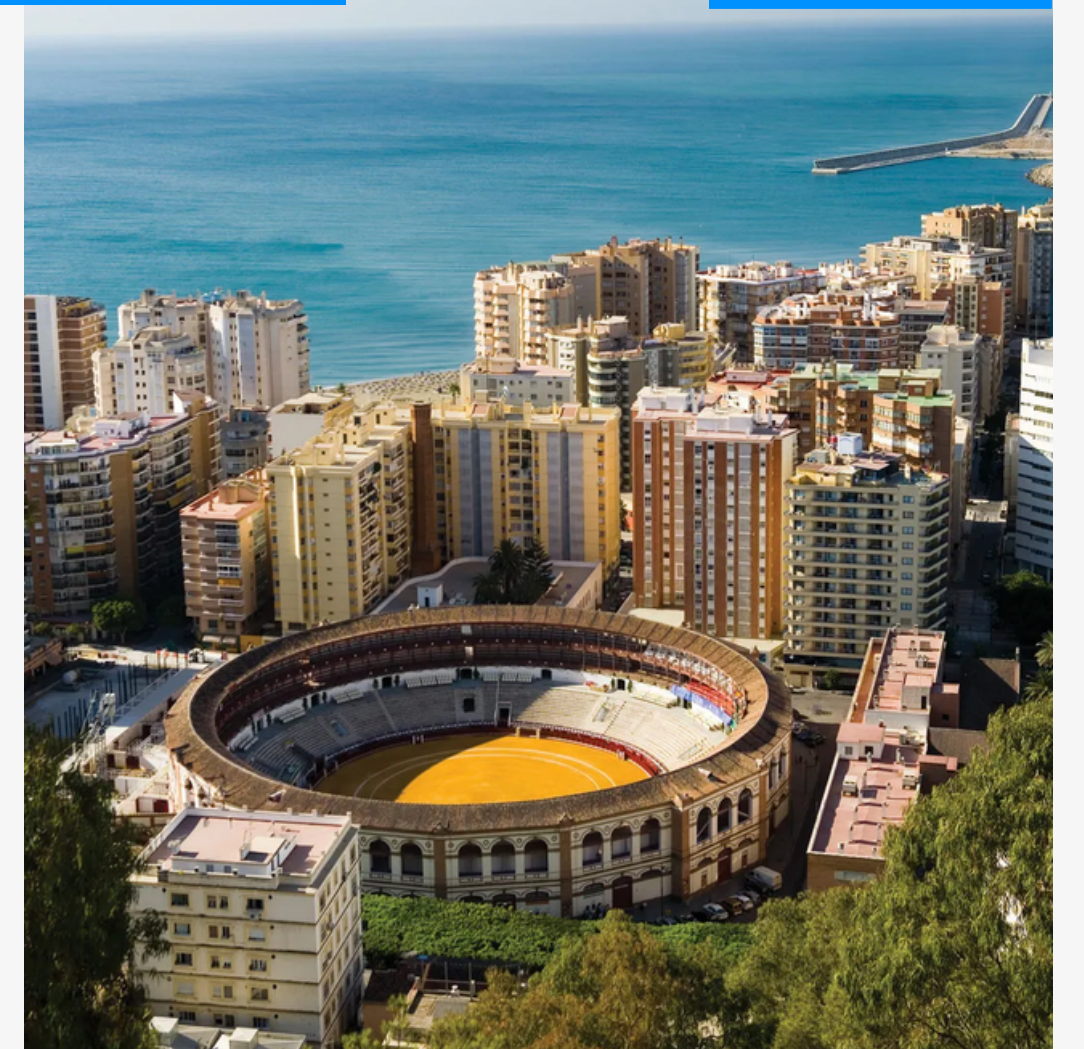

EL PUERTO 7'S

**29
DE JUNIO**