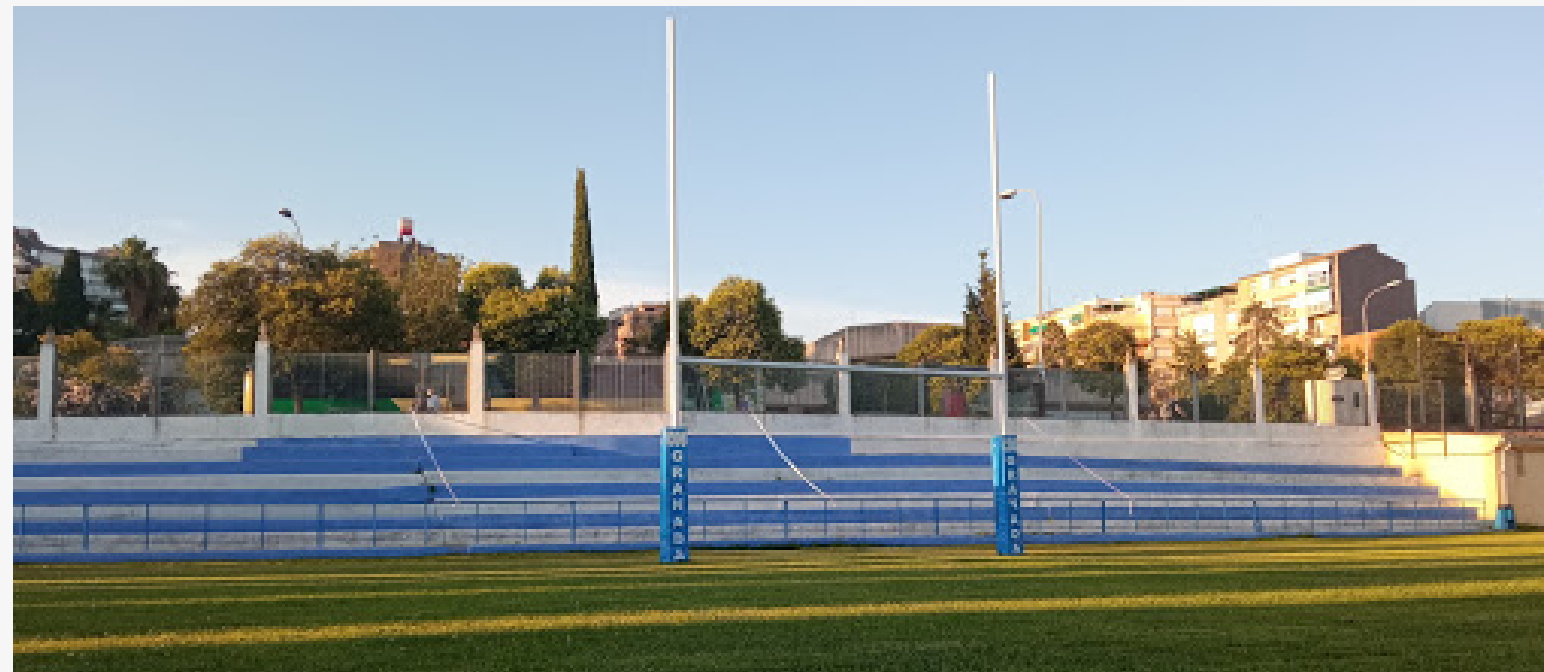

- **SÁBADO 25 DE MAYO**
- GRANADA CAPITAL
- CAMPO DE RUGBY
"FUENTENUEVA"

Podremos disfrutar de unas instalaciones óptimas para la práctica de nuestro deporte, contando con un campo de **césped natural** y una muy **buena infraestructura**, capaz de acoger a muchos participantes y aficionados.

EL PUERTO SEVENS

Situado a 15 minutos de la capital gaditana, El Puerto de Santa María cuenta con extensas **playas** de arena fina, un bonito **centro histórico** y una gran cantidad de restaurantes, bares y locales de **ocio nocturno**.

Podremos disponer de uno de los mejores campos de rugby de **Andalucía**, tanto por la calidad de su **césped artificial** como por su espléndida ubicación, en lo más alto de la ciudad costera El Rincón de La Victoria.

MÁLAGA SEVENS

Situado a 25 minutos del centro de Málaga, El Rincón de La Victoria es una ciudad costera que ofrece unas **buenas playas e instalaciones turísticas.**

En cuanto a la capital malagueña, cuenta con un centro histórico rico en lugares de interés **cultural y turístico**, y una amplia variedad de áreas de **ocio y entretenimiento.**